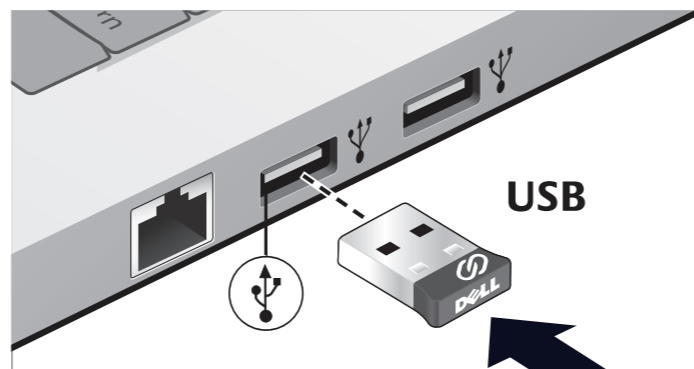

Windows 8 Only

- Windows charms 功能表
- Windows charms
- Windows チャーム
- Чудо-кнопки Windows
- Windows snabbknappsfalt
- Ícónes Windows
- Windows charms مزة
- Ícone promemória di Windows
- Windows-Charms
- Windows charms (Windows-perler)
- Windows charms
- Accesos de Windows
- Windows charms
- Ovládací tlačítka Windows
- Windows charms
- 윈도우즈 참 바 (charms bar)
- Windows charms
- Windows'un Yan Çubuğu

Windows 8 Only

- 應用程式切換
- 應用程序切换
- アプリスイッチ
- Переключение на приложение
- App-byte
- Changer d'application
- مفتاح التطبيقات
- Passa all'app
- App-Wechsel
- Windows charms (Windows-perler)
- Sift af app
- Selector de aplicaciones
- Alternar aplicativo
- Prepinač aplikace
- Μετάβαση σε εφαρμογή
- 응용 프로그램 전환
- Mudança de aplicação
- Uygulama Seçimi

- 捲動和搖攝
- 滚动和平移
- スクロール/パン
- Прокрутка и сдвиг
- Klicka och dra
- Défilement et panoramique
- تمرير وتحويل
- Scorri e panoramica
- Scrollen und schwenken
- Bla og heft
- Rul og panorer
- Desplazarse y panorámica
- Rolagem e panorâmica
- Posunout
- Κύλιση και μετατόπιση
- 스크롤 및 이동
- Deslocamento e panorâmica
- Kaydırma ve tersyüz